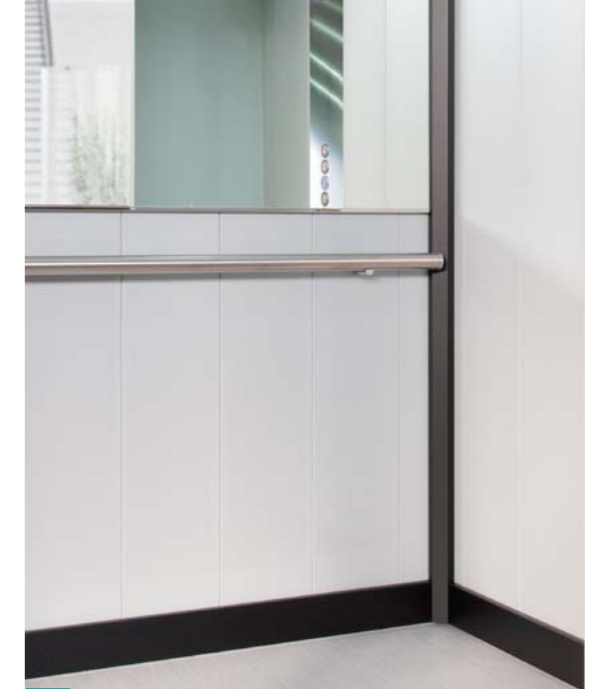

DECKE WEISS MIT LEDSPOTS

WÄNDE SKINPLATE MATTWEISS AUS SCHMALEN FELDERN

ECKWINKEL UND SOCKEL ANTHRAZIT GRAU BESCHICHTET

TABLEAU AUFGESETZT, EDELSTAHL

PROGRAMMIERBARES GRAFIKDISPLAY MIT SPRACHANSAGE

BODEN PVC HELLGRAU

HANDLAUF EDELSTAHL RUND

SPIEGEL HALBHOCHE AUFGESETZT