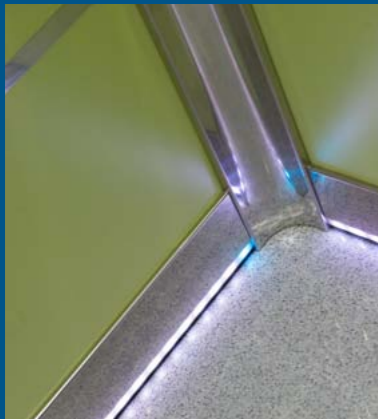

BODEN HYBRIDNATURSTEIN
HELLGRAU

**MEHRFARBIGE LED-
LEUCHTBÄNDER UNTER DEN
SOCKELLEISTEN FÜR IN
DEN ETAGEN WECHSELNDE
LEUCHTEFFEKTE**