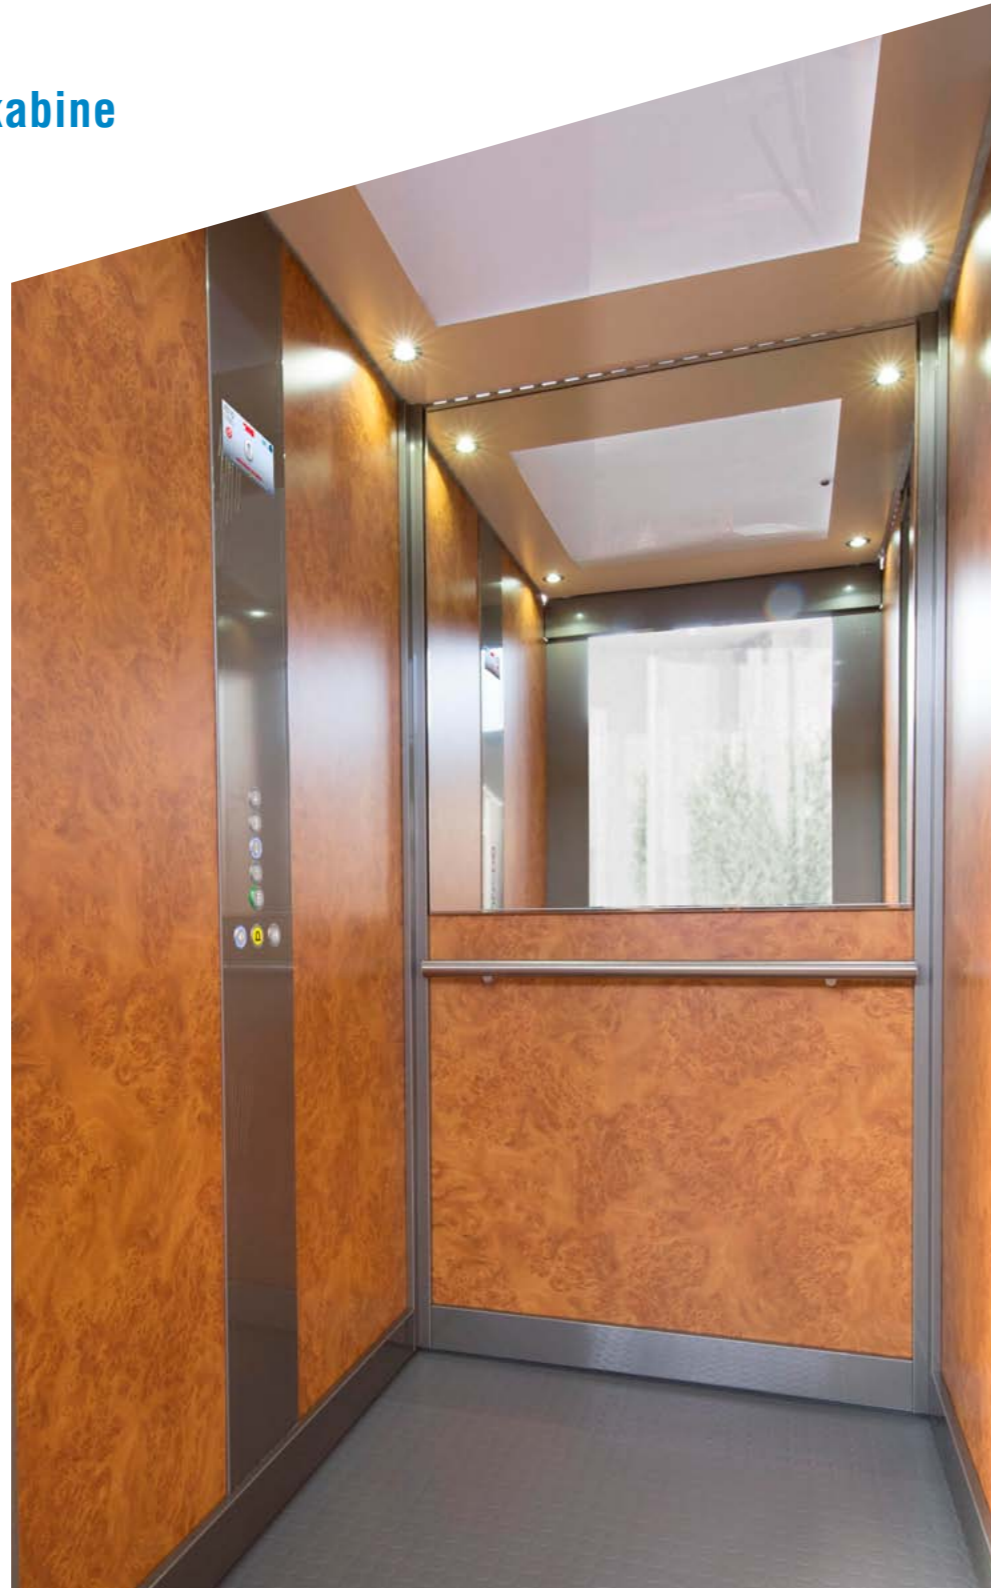

Kabine realisiert für einen Home Lift Quby

PUNKTUELLE LED SPOTS BELEUCHTEN DIE KABINE MIT KLARER ELEGANZ UND GERINGEM ENERGIEKONSUM

EDELSTAHLGERAHMTER KRISTALLSPIEGEL IN HALBER KABINENHÖHE ERZEUGT RAUM UND ERLAUBT FÜR ROLLSTUHLFAHRER DEN BLICK NACH HINTEN

TABLEAU AUFGESETZT, EDELSTAHL

PROGRAMMIERBARES GRAFIKDISPLAY MIT SPRACHANSAGE

BODEN PVC HELLGRAU

HANDLAUF EDELSTAHL RUND

SPIEGEL HALBHOCHE AUFGESETZT

Home Lift Quby Designkabine

📷 11

DECKE WEISS MIT LEDSPOTS UND INSPEKTIONS LUKE

WÄNDE SKINPLATE WURZELHOLZ HELL

ECKWINKEL UND SOCKEL SKINPLATE EDELSTAHLDESIGN

TABLEAU KABINENHOCH MODELL VENUS

PROGRAMMIERBARES GRAFIKDISPLAY MIT SPRACHANSAGE

BODEN GUMMINOPPE HELLGRAU

HANDLAUF EDELSTAHL RUND

SPIEGEL HALBHOCH AUFGESETZT

ERLAUBT ROLLSTUHLFAHRERN DEN BLICK NACH HINTEN

Ansprechende Personenaufzugskabine in Ausstattung Kaleido

📷 12

DECKE EDELSTAHL IM DESIGN BUG, NEON

TABLEAU KABINENHOCH IN EDELSTAHL, MODELL VENUS, MIT TFT DISPLAY