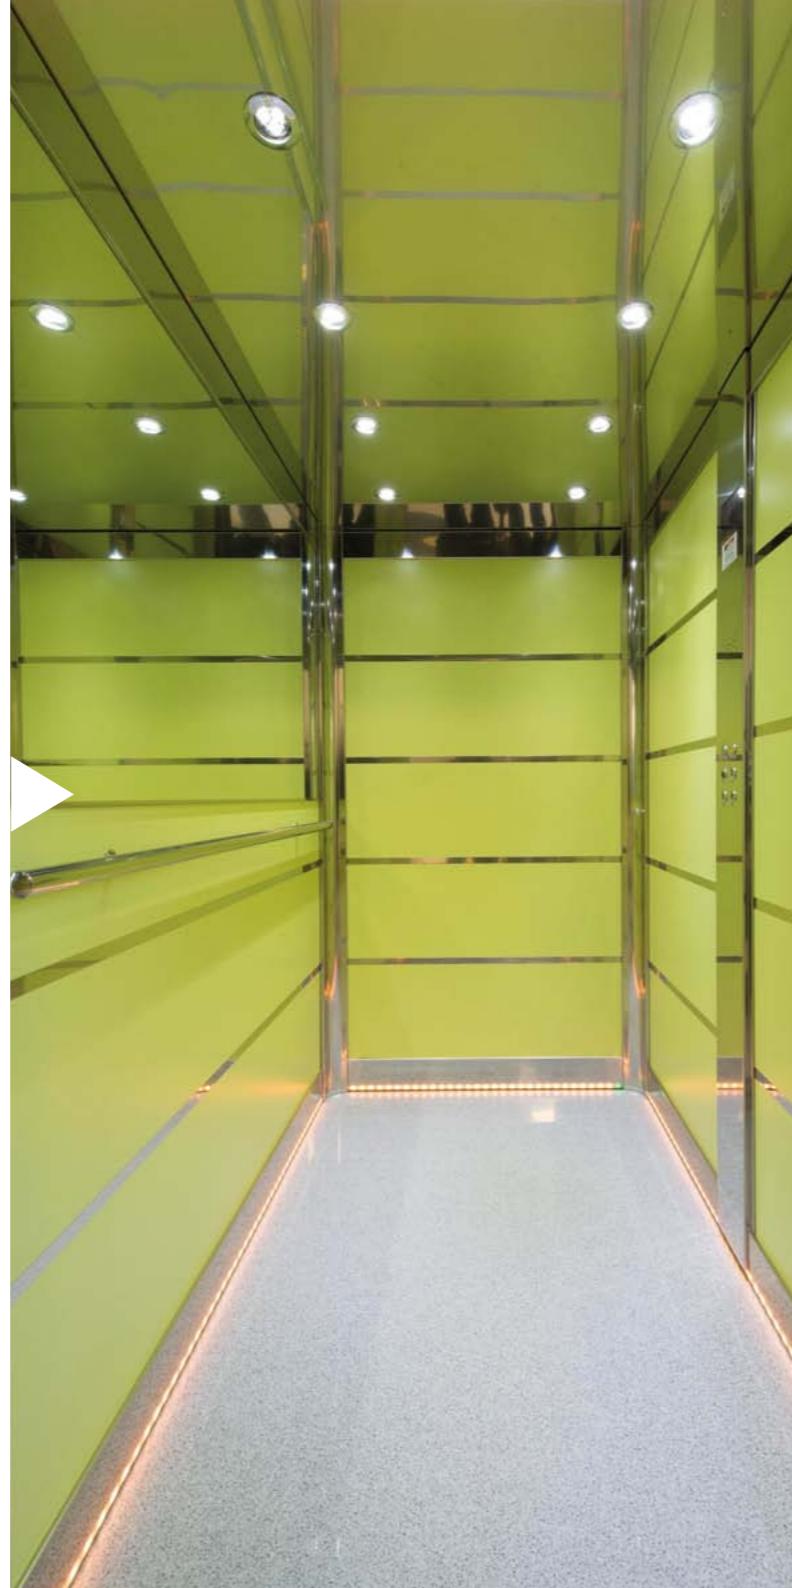

**EFFEKTE DER LED-BELEUCHTUNG
LASSEN SIE IHRER FANTASIE FREIEN LAUF
WIR REALISIEREN IHRE IDEEN!**