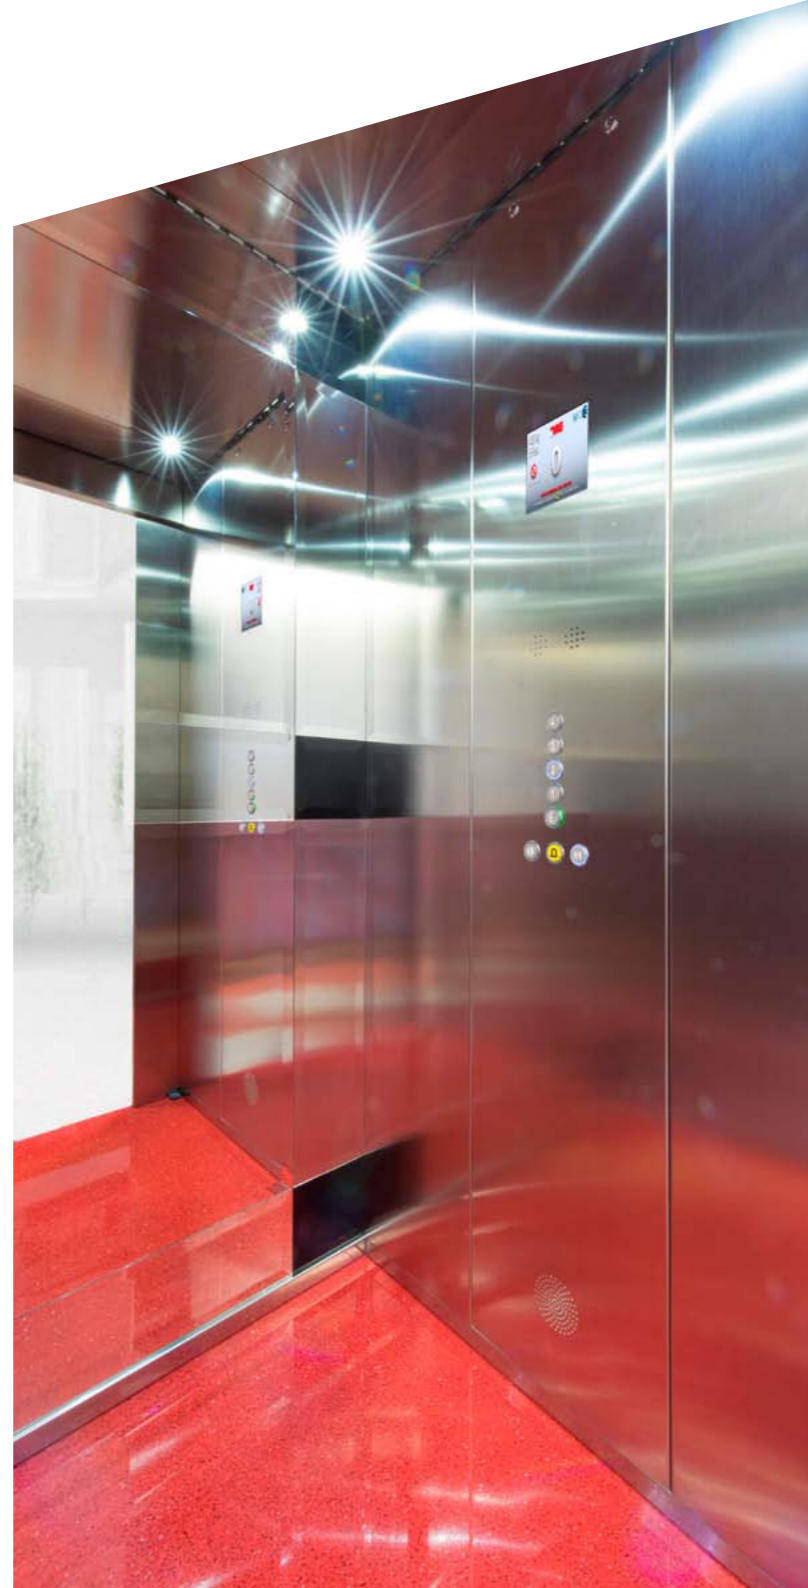

Personenaufzug MQ5 Wohnhauskabine klar in Gestaltung und Kontrast