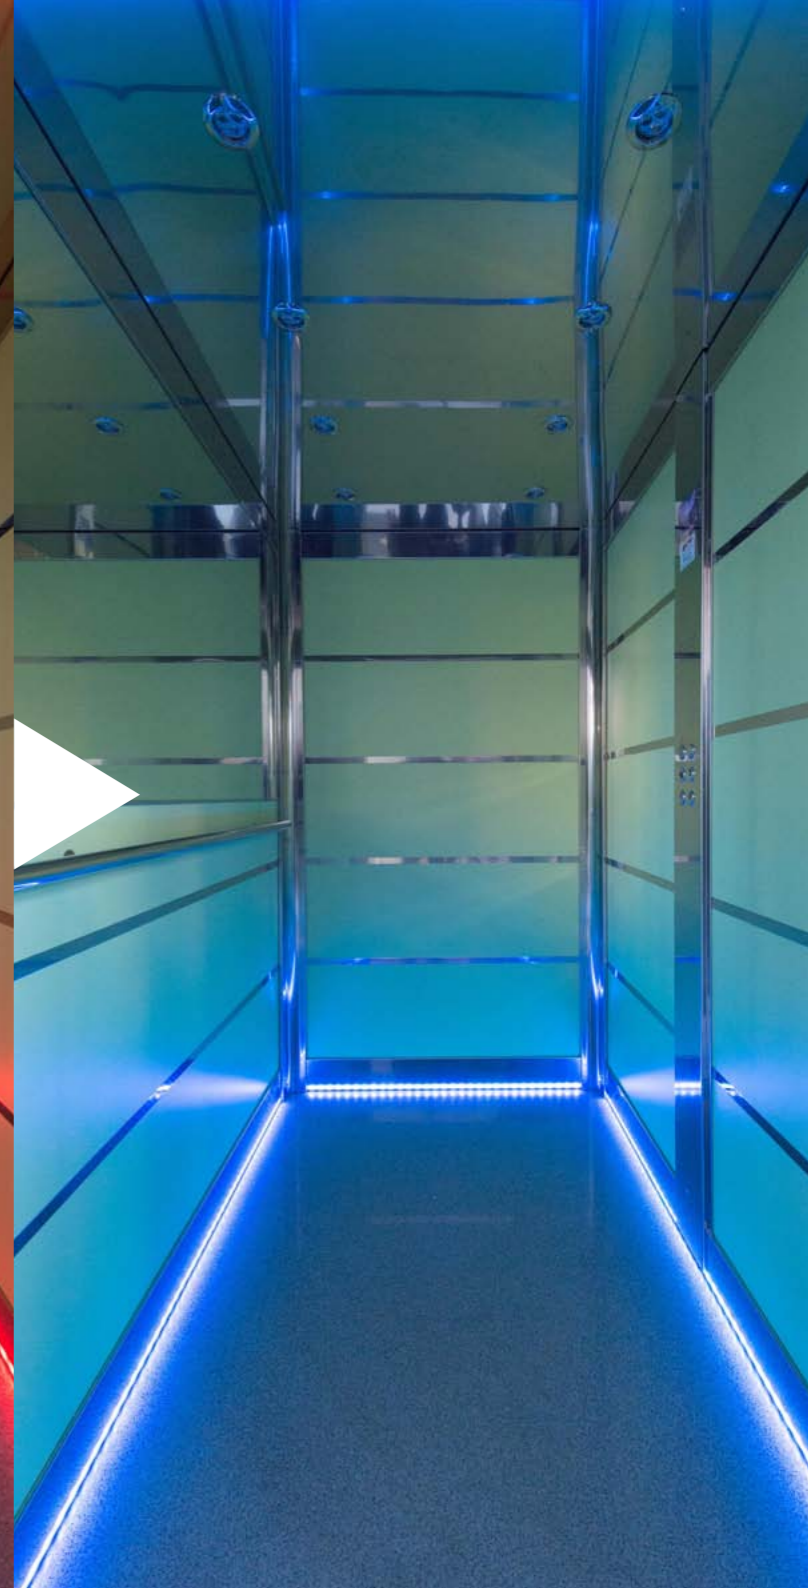

**EFFEKTE DER LED-BELEUCHTUNG
LASSEN SIE IHRER FANTASIE FREIEN LAUF
WIR REALISIEREN IHRE IDEEN!**