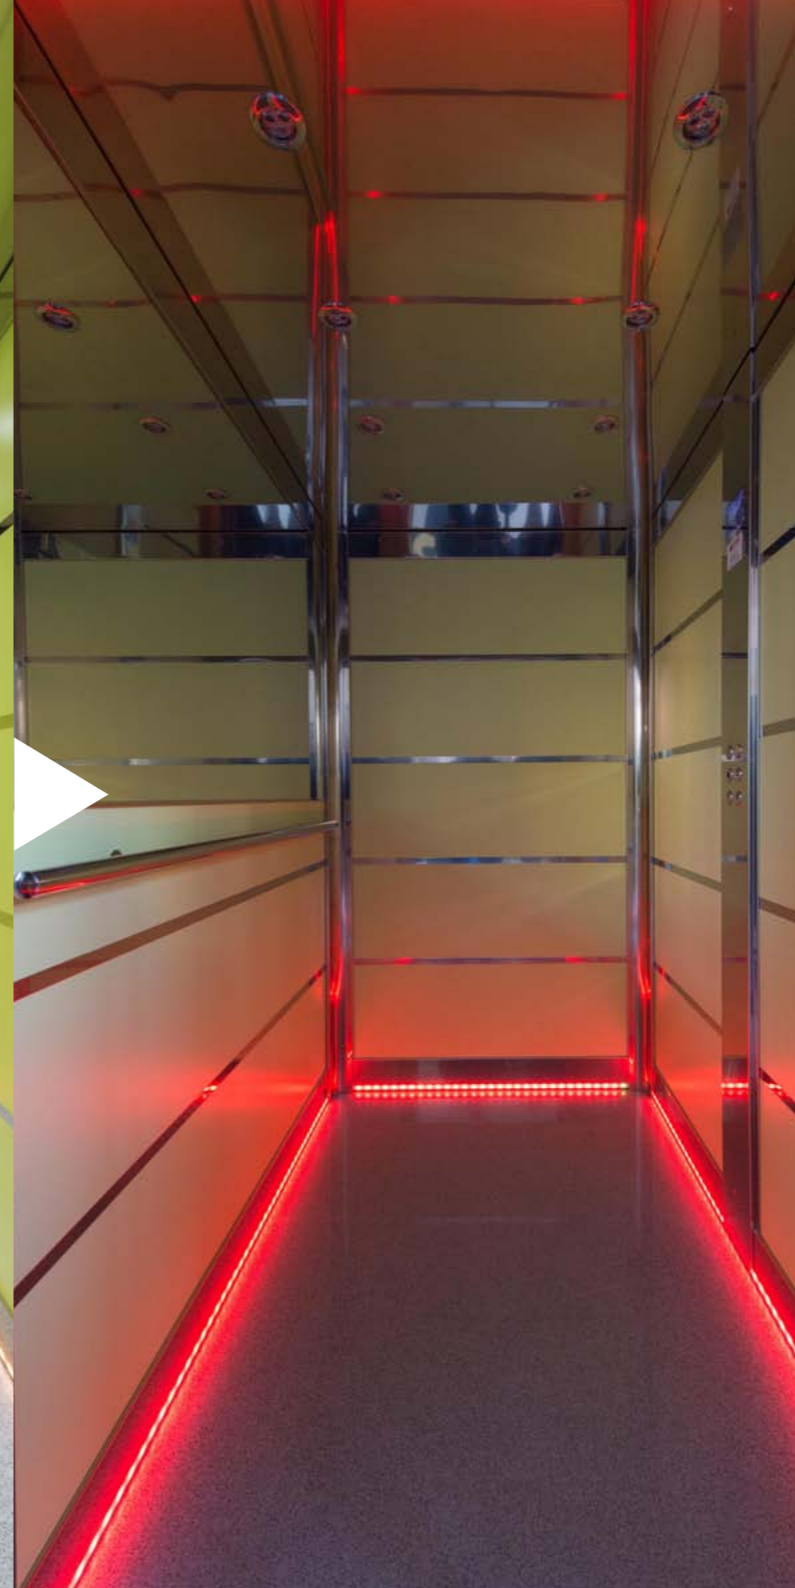

**EFFEKTE DER LED-BELEUCHTUNG
LASSEN SIE IHRER FANTASIE FREIEN LAUF
WIR REALISIEREN IHRE IDEEN!**