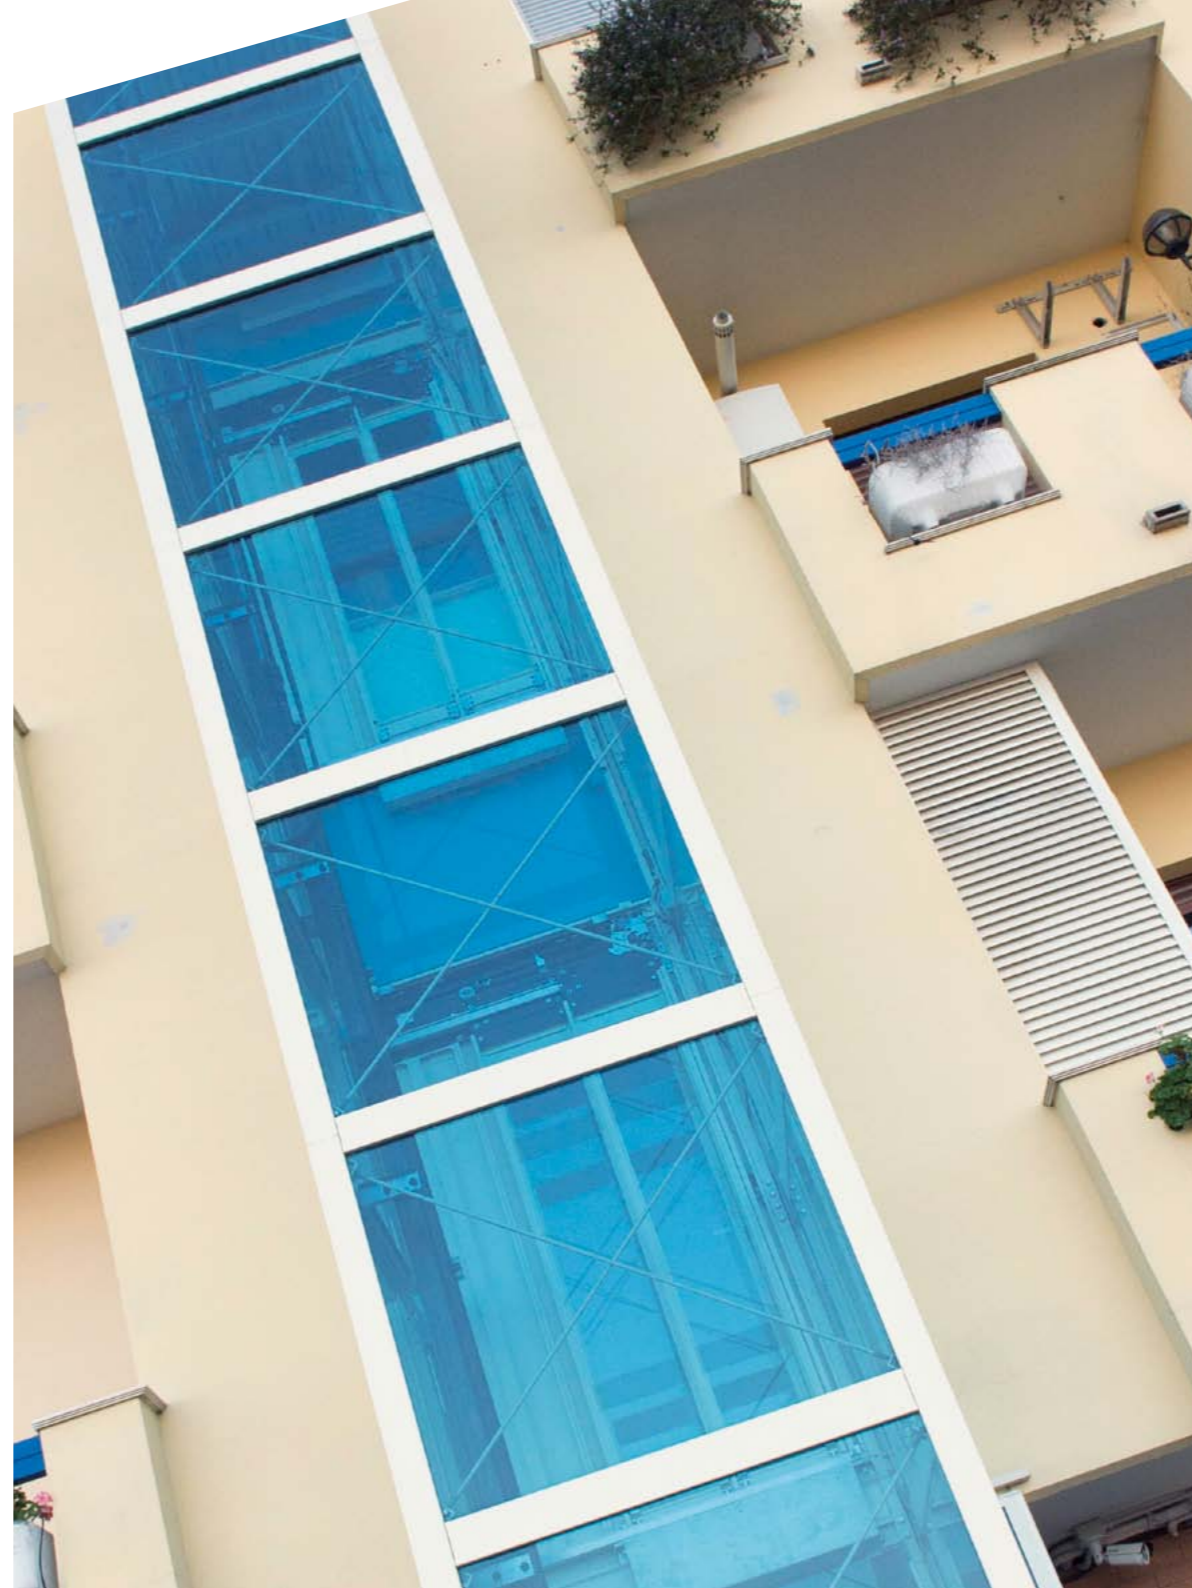

INTEGRIERTES
STAHLSCHACHTGERÜST
MIT BLAU SCHIMMERNDER
SONNENSCHUTZVERGLASUNG
STOP SOL.
DER STABILISIERENDE
KREUZVERBAND AUS
STAHLBÄNDERN KANN AUCH
MIT SCHMALEN, KAUM
SICHTBAREN SILBERNEN
STAHLSEILEN AUSGEFÜHRT
WERDEN.

**GERÜST UND TÜREN SIND TON IN TON IN BEIGE
BESCHICHTET, FÜR EINE PERFEKTE HARMONIE
MIT DEM GEBÄUDE UND EINEN WERTIGEN,
DURCHDACHTEN EINDRUCK.**

ZWEIBLÄTTRIGE PANORAMATÜREN